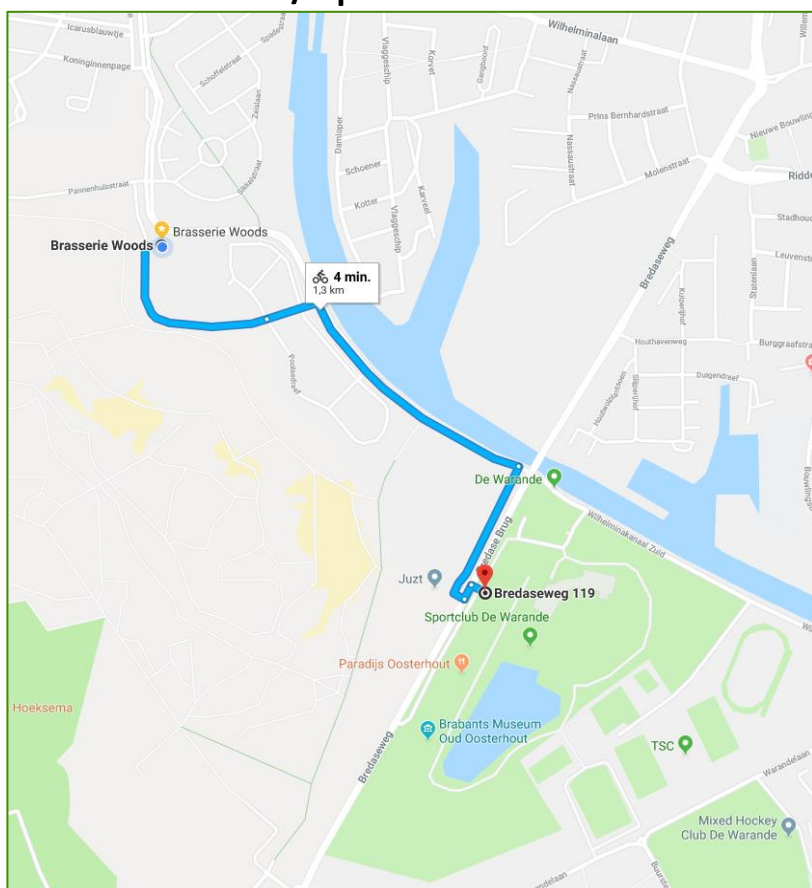

Inschrijven & voorwaarden: www.woodsbrasserie.nl/jeu-de-boules-arrangement/

Adres & route

Hieronder vind u de route naar Le Cochonnet (de locatie van het jeu de boules).
Het vervoer hierheen is op eigen gelegenheid.

Routes met de auto:

Veekestraat 19,
4904 TE Oosterhout

0162 454 735

www.woodsbrasserie.nl

Route met de fiets/lopend:

Bredaseweg 119,
Bij de parkeerplaats van de
Jonge Renner
*(niet via de hoofdingang
van de Warande)*