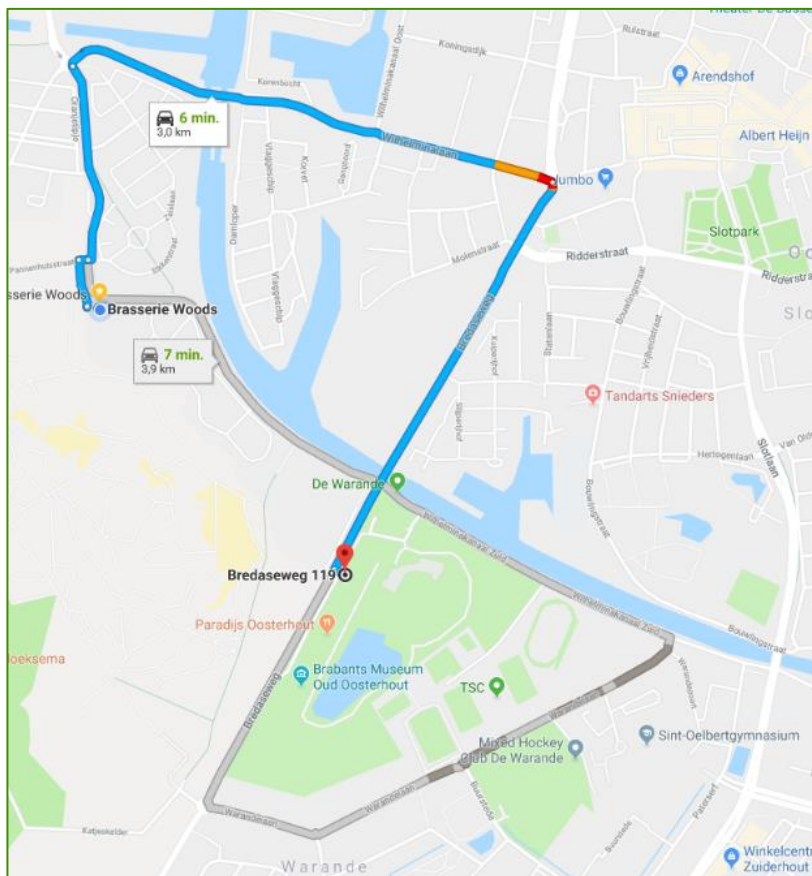

Inschrijven & voorwaarden: www.woodsbrasserie.nl/jeu-de-boules-arrangement/

Adres & route

Hieronder vind u de route naar Le Cochonnet (de locatie van het jeu de boules).
Het vervoer hierheen is op eigen gelegenheid.

Routes met de auto:

Veekestraat 19,
4904 TE Oosterhout

0162 454 735

www.woodsbrasserie.nl

Route met de fiets/lopend:

Bredaseweg 119,
Bij de parkeerplaats van de
Jonge Renner
*(niet via de hoofdingang
van de Warande)*